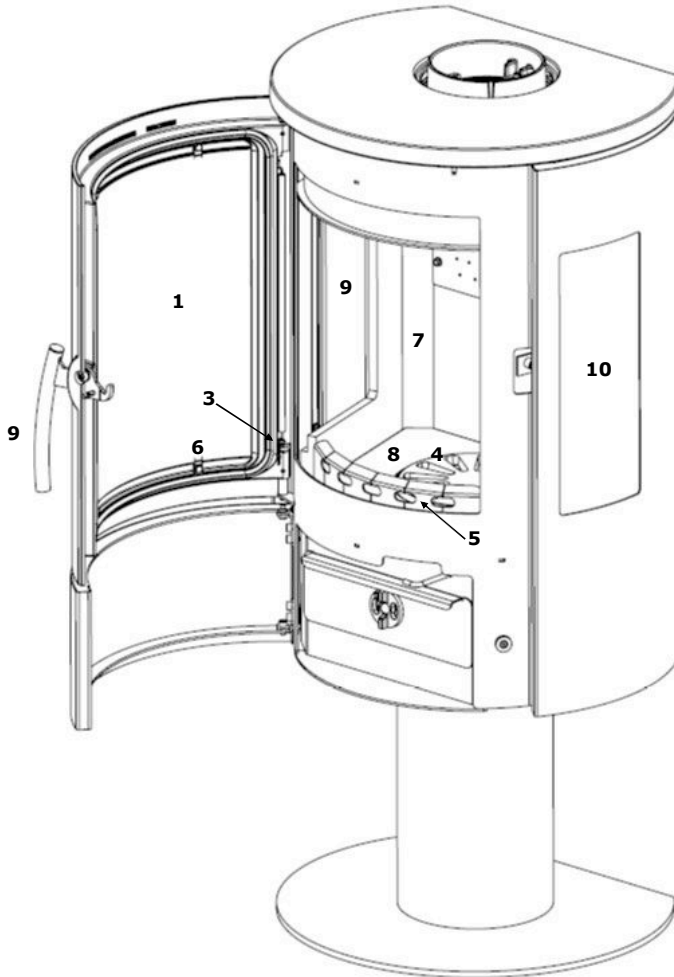

VARDE Nice

Ersatzteilübersicht

	Ersatzteil:	Art.-Nr.
1.	Glas für Ofentür	100280
2.	Griff	100402
3.	Feder für Tür	100403
4.	Rüttelrost, Gusseisen	100471
5.	Glutfang	100483
6.	Klippe zur Glasmontage	100877
7.	Vermiculite-Plattensatz	100941
8.	Gusseisenboden	100957
9.	Seitenfenster, innen	100937
10.	Seitenfenster, außen	100938

Extra:

Deckel **100266**