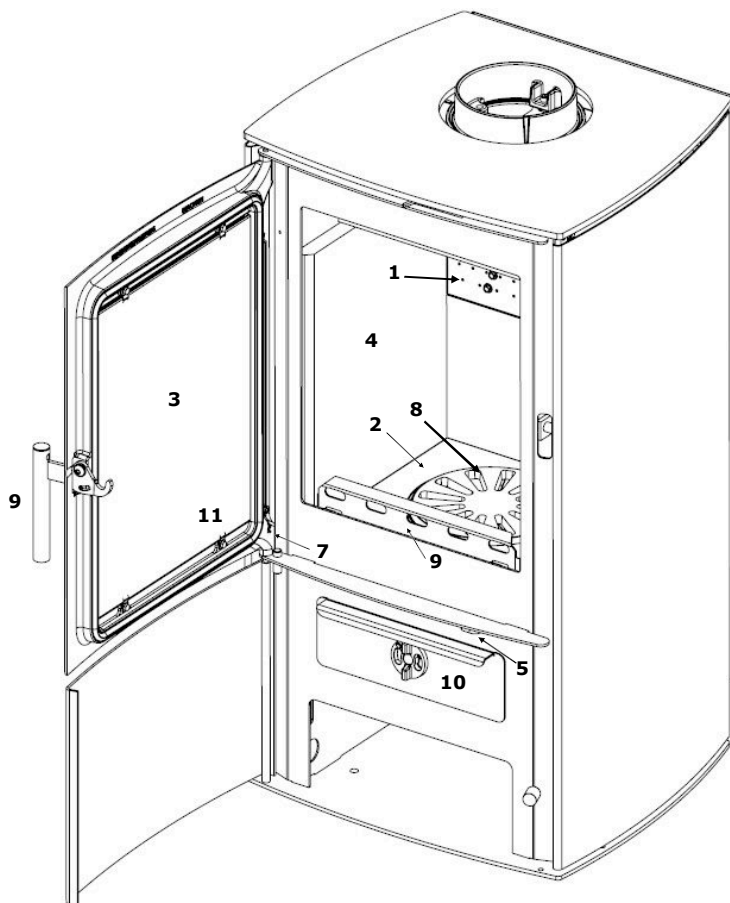

VARDE Aura 3

Ersatzteilübersicht

	Ersatzteil:	Art.-Nr.
1.	Luftbalken	100239
2.	Gusseisenboden	100256
3.	Glas	100281
4.	Vermiculite-Plattensatz	100318
5.	Stange für Rüttelrost	100400
6.	Griff	100408
7.	Feder für Tür	100403
8.	Rüttelrost	100471
9.	Glutfang	100477
10.	Aschekasten	100712
11.	Klippse zur Glasmontage	100877

Extra:
Deckel 100407