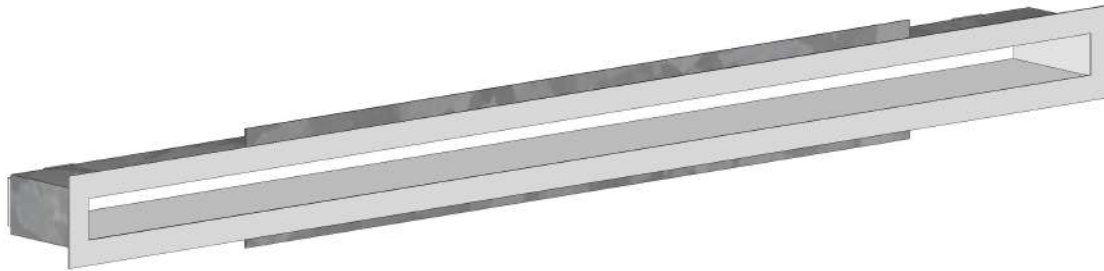

Maßzeichnungen: Open Air small 30 - Open Air small 90

10 - 100 mm

Maßtabelle: Open Air small 30 - Open Air small 90

| | A | B | C | D | E | a | b | c | d | e | f |
|----------------------------|--------|-------|--------|-------|-------|--------|-------|--------|-------|-------|-------|
| Open Air small - 30 | 300 mm | 60 mm | 266 mm | 26 mm | 17 mm | 290 mm | 50 mm | 280 mm | 40 mm | 71 mm | 84 mm |
| Open Air small - 50 | 500 mm | 60 mm | 466 mm | 26 mm | 17 mm | 490 mm | 50 mm | 480 mm | 40 mm | 71 mm | 84 mm |
| Open Air small - 70 | 700 mm | 60 mm | 666 mm | 26 mm | 17 mm | 690 mm | 50 mm | 680 mm | 40 mm | 71 mm | 84 mm |
| Open Air small - 90 | 900 mm | 60 mm | 866 mm | 26 mm | 17 mm | 890 mm | 50 mm | 880 mm | 40 mm | 71 mm | 84 mm |

freie Querschnitte:

| | | |
|--------------------------|----------|---------------------------|
| Open Air small 30 | = | 81 cm² |
| Open Air small 50 | = | 141 cm² |
| Open Air small 70 | = | 201 cm² |
| Open Air small 90 | = | 261 cm² |