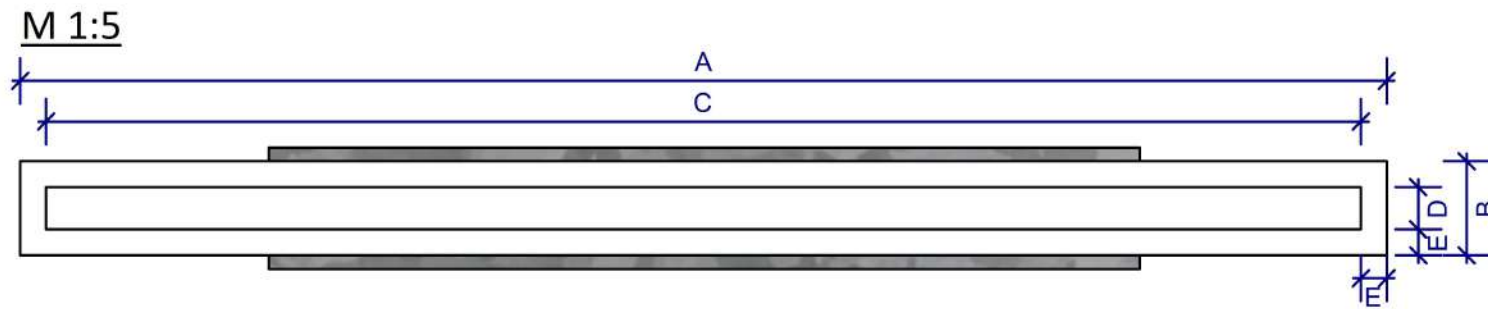

Maßzeichnungen: Open Air small 30 - Open Air small 90

10 - 100 mm

Maßtabelle: Open Air small 30 - Open Air small 90

| | A | B | C | D | E | a | b | c | d | e | f |
|----------------------------|--------|-------|--------|-------|-------|--------|-------|--------|-------|-------|-------|
| Open Air small - 30 | 300 mm | 60 mm | 266 mm | 26 mm | 17 mm | 290 mm | 50 mm | 280 mm | 40 mm | 71 mm | 84 mm |
| Open Air small - 50 | 500 mm | 60 mm | 466 mm | 26 mm | 17 mm | 490 mm | 50 mm | 480 mm | 40 mm | 71 mm | 84 mm |
| Open Air small - 70 | 700 mm | 60 mm | 666 mm | 26 mm | 17 mm | 690 mm | 50 mm | 680 mm | 40 mm | 71 mm | 84 mm |
| Open Air small - 90 | 900 mm | 60 mm | 866 mm | 26 mm | 17 mm | 890 mm | 50 mm | 880 mm | 40 mm | 71 mm | 84 mm |

freie Querschnitte:

| | | |
|--------------------------|----------|---------------------------|
| Open Air small 30 | = | 81 cm² |
| Open Air small 50 | = | 141 cm² |
| Open Air small 70 | = | 201 cm² |
| Open Air small 90 | = | 261 cm² |