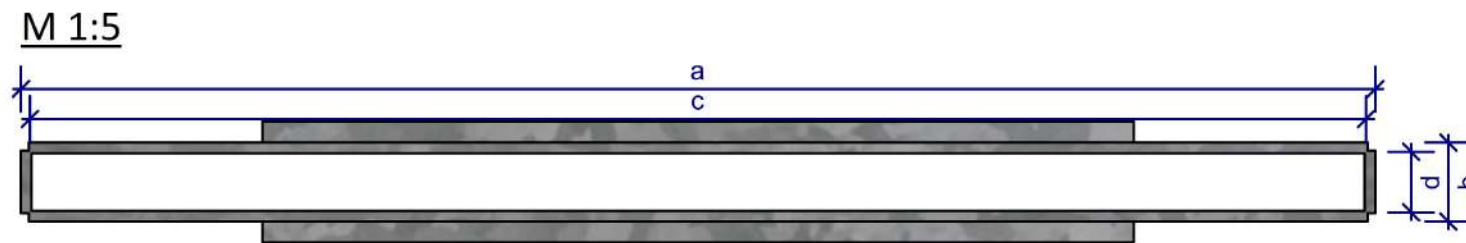

Maßzeichnungen: Open Air small 30 - Open Air small 90

10 - 100 mm

Maßtabelle: Open Air small 30 - Open Air small 90

| | A | B | C | D | E | a | b | c | d | e | f |
|----------------------------|--------|-------|--------|-------|-------|--------|-------|--------|-------|-------|-------|
| Open Air small - 30 | 300 mm | 60 mm | 266 mm | 26 mm | 17 mm | 290 mm | 50 mm | 280 mm | 40 mm | 71 mm | 84 mm |
| Open Air small - 50 | 500 mm | 60 mm | 466 mm | 26 mm | 17 mm | 490 mm | 50 mm | 480 mm | 40 mm | 71 mm | 84 mm |
| Open Air small - 70 | 700 mm | 60 mm | 666 mm | 26 mm | 17 mm | 690 mm | 50 mm | 680 mm | 40 mm | 71 mm | 84 mm |
| Open Air small - 90 | 900 mm | 60 mm | 866 mm | 26 mm | 17 mm | 890 mm | 50 mm | 880 mm | 40 mm | 71 mm | 84 mm |

freie Querschnitte:

| | | |
|--------------------------|----------|---------------------------|
| Open Air small 30 | = | 81 cm² |
| Open Air small 50 | = | 141 cm² |
| Open Air small 70 | = | 201 cm² |
| Open Air small 90 | = | 261 cm² |