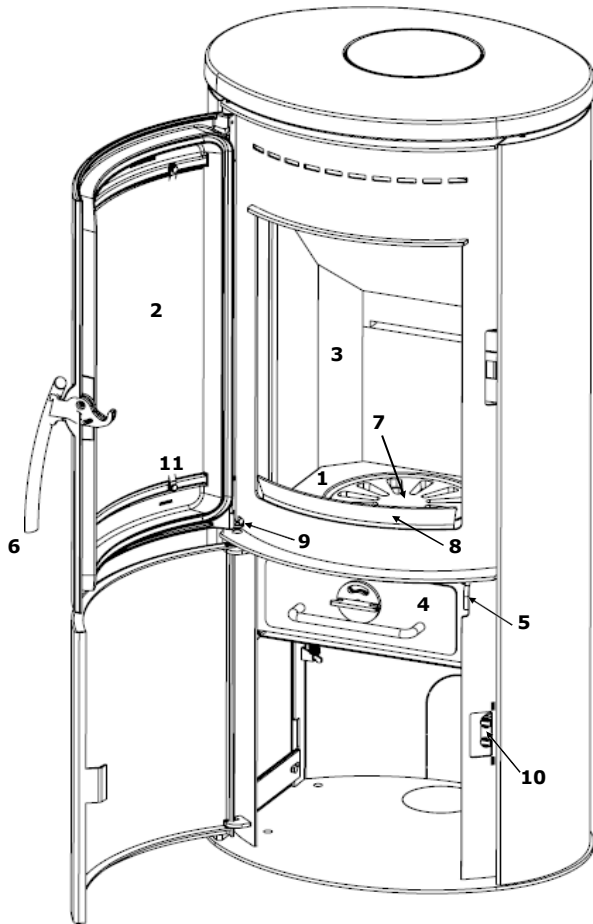

Varde Shape 2

Ersatzteilübersicht

Ersatzteil:

	Ersatzteil:	Art.-Nr.
1.	Gusseisenboden	100257
2.	Glas für Ofentür	100278
3.	Vermiculite-Plattensatz	100308
4.	Aschekasten	100395
5.	Stange für Rüttelrost	100397
6.	Griff	100398
7.	Rüttelrost, Gusseisen	100471
8.	Glutfang	100482
9.	Feder für Tür	100732
10.	Magnethalter für untere Tür	100788
11.	Klippe zur Glasmontage	100877

Extra:

Deckel	100266
Schlauchsatz zur externen Luftzufuhr	100381