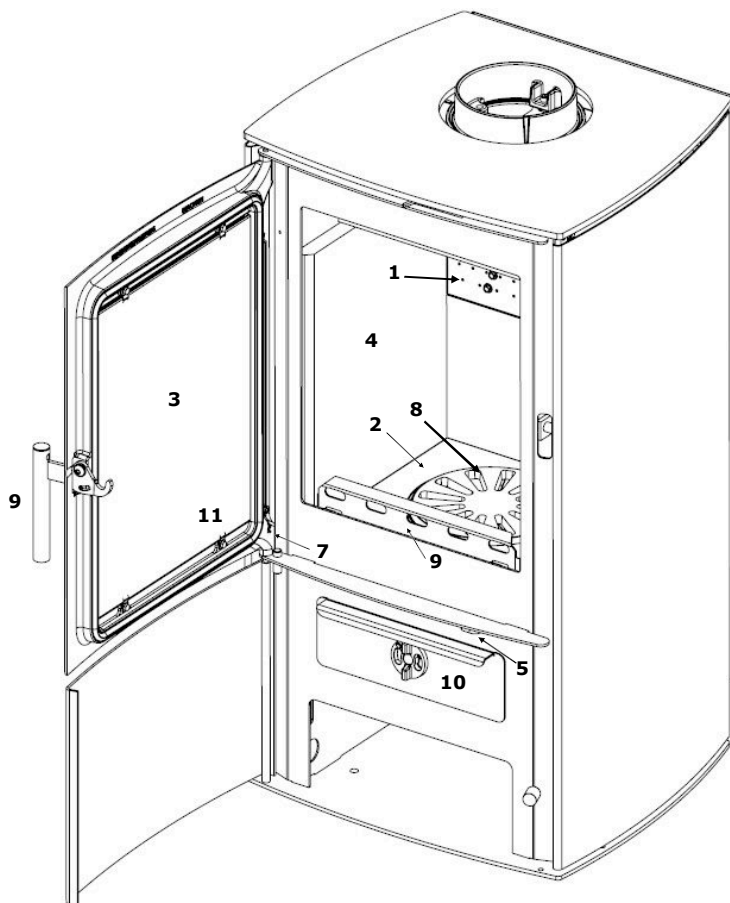

Varde Aura 3 Naturstein

Ersatzteilübersicht

	Ersatzteil:	Art.-Nr.
1.	Luftbalken	100239
2.	Gusseisenboden	100256
3.	Glas	100281
4.	Vermiculite-Plattensatz	100318
5.	Stange für Rüttelrost	100400
6.	Griff	100408
7.	Feder für Tür	100403
8.	Rüttelrost	100471
9.	Glutfang	100477
10.	Aschekasten	100712
11.	Klippse zur Glasmontage	100877

Extra: Deckel

100407