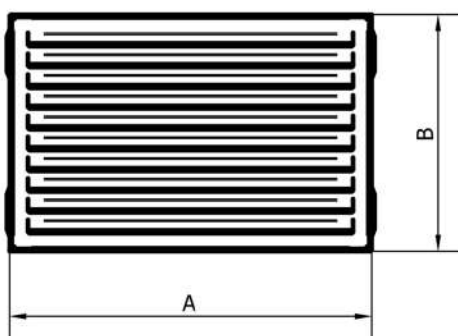

Datenblatt

Ventlab Next

Gitter Maße AxB (mm)	fQ (cm ²)	Gewicht (kg)	Maße Gitter (mm)		
			A	B	C
200x195	122	0.51	198	193	55
305x145	140	0.58	303	143	55
305x170	168	0.63	303	168	55
430x145	202	0.76	428	143	55
430x195	283	0.90	428	193	55
430x215	324	0.95	428	213	55

Erhältlich in schwarz oder weiss pulverbeschichtet.