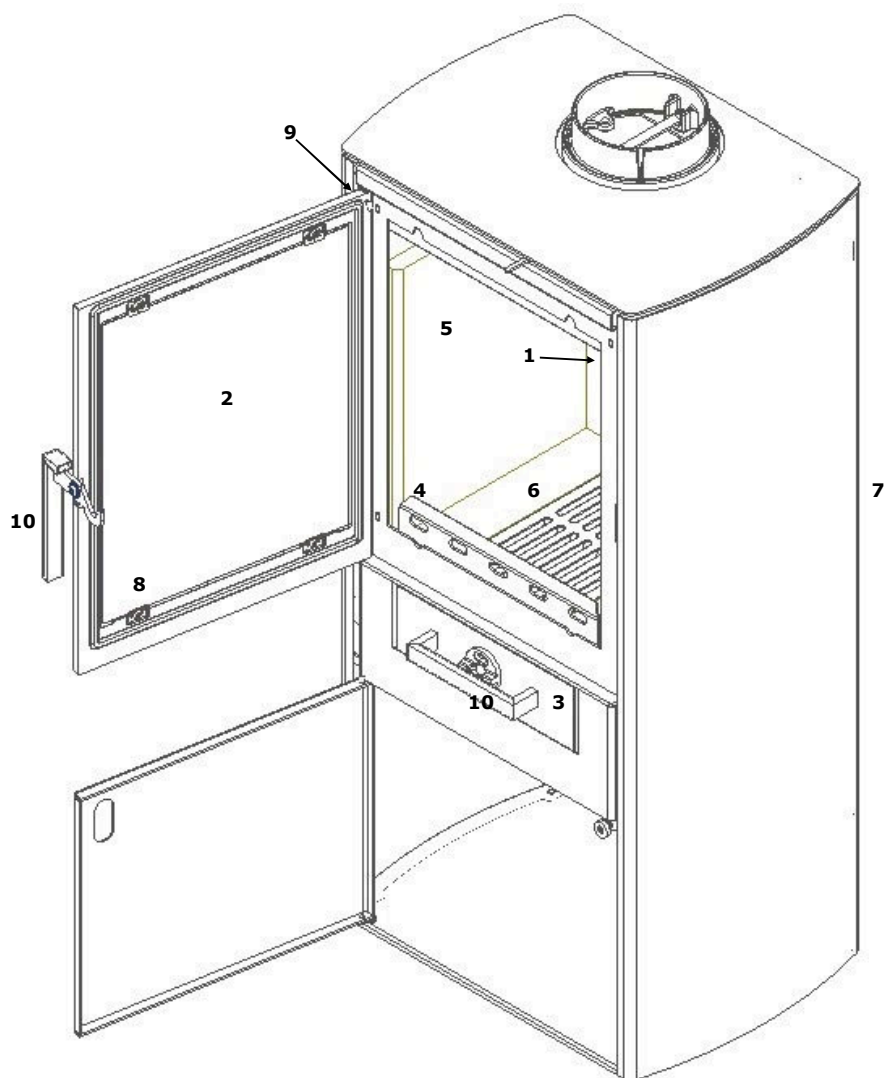

Varde Samsø

Ersatzteilübersicht

**Ersatzteil:**

	<b>Art.-Nr.</b>	
<b>1.</b>	<b>Luftbalken</b>	<b>100239</b>
<b>2.</b>	<b>Glas für Ofentür</b>	<b>100272</b>
<b>3.</b>	<b>Aschekasten</b>	<b>100364</b>
<b>4.</b>	<b>Glutfang</b>	<b>100366</b>
<b>5.</b>	<b>Vermiculite</b>	<b>100661</b>
<b>6.</b>	<b>Bodenrost aus Gusseisen</b>	<b>100662</b>
<b>7.</b>	<b>Hinterplatte aus Stahl</b>	<b>100818</b>
<b>8.</b>	<b>Klippse zur Glasmontage</b>	<b>100876</b>
<b>9.</b>	<b>Feder für Tür</b>	<b>100895</b>
<b>10.</b>	<b>Griffsatz für Tür und Aschekasten</b>	<b>100974</b>

**Extra:**

<b>Deckel</b>	<b>100701</b>
---------------	---------------