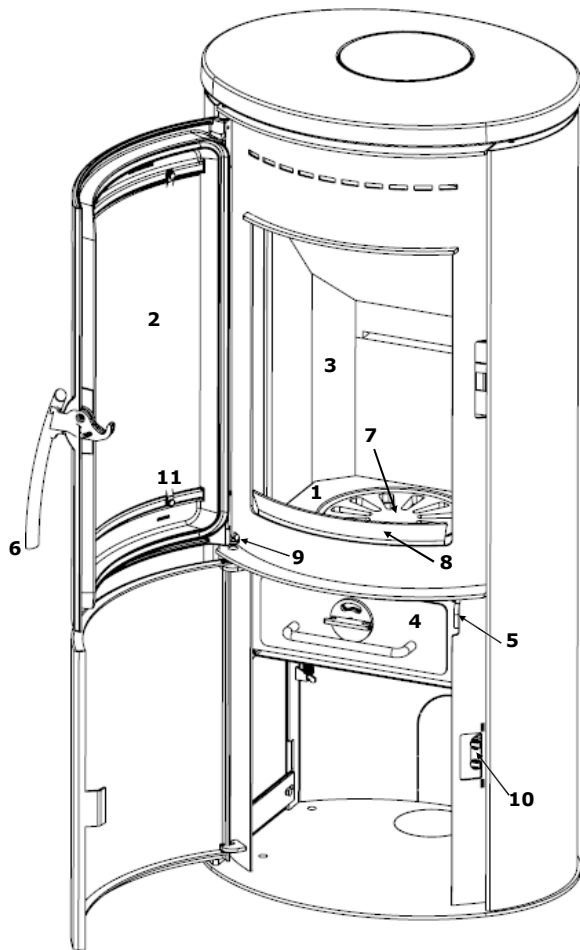

Varde Shape 2 Speckstein

Ersatzteilübersicht

Ersatzteil:

	Ersatzteil:	Art.-Nr.
1.	Gusseisenboden	100257
2.	Glas für Ofentür	100278
3.	Vermiculite-Plattensatz	100308
4.	Aschekasten	100395
5.	Stange für Rüttelrost	100397
6.	Griff	100398
7.	Rüttelrost, Gusseisen	100471
8.	Glutfang	100482
9.	Feder für Tür	100732
10.	Magnethalter für untere Tür	100788
11.	Klippe zur Glasmontage	100877

Extra:

Deckel	100266
Schlauchsatz zur externen Luftzufuhr	100381