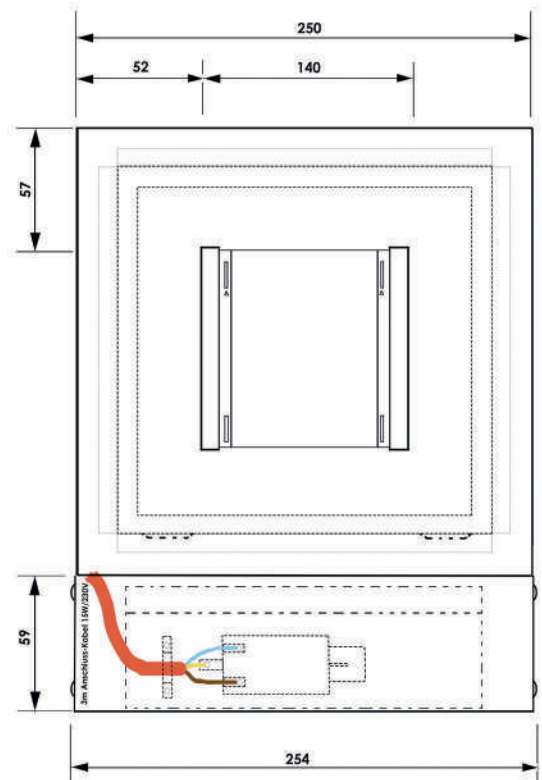

Open Air 007 - UnderCover Licht 250 x 250 mm

Rückansicht

Frontansicht

Seitenansicht

Open Air 007 - UnderCover Licht - Glasplatte weiß

Open Air 007 - UnderCover Licht benötigt zur Installation nur eine Steckdose und einen handelsüblichen Schuko-Stecker (nicht im Lieferumfang enthalten) für den Anschluss. 3m Silikon-Anschlusskabel, 3-adrig für 230V, Leuchtmittel 15W sind enthalten. Freier Querschnitt: 196 cm². Produkt zum Patent angemeldet.

Mögliche Frontplatten: Stahlplatte weiß, Putzträgerplatte oder Glasplatte weiß