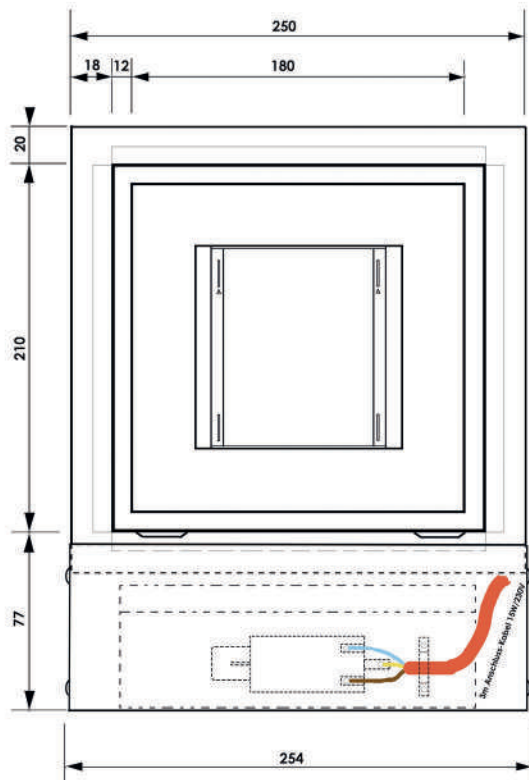

Open Air 007 - UnderCover Licht 250 x 250 mm

Rückansicht

Frontansicht

Seitenansicht

Open Air 007 - UnderCover Licht - Glasplatte weiß

Open Air 007 - UnderCover Licht benötigt zur Installation nur eine Steckdose und einen handelsüblichen Schuko-Stecker (nicht im Lieferumfang enthalten) für den Anschluss. 3m Silikon-Anschlusskabel, 3-adrig für 230V, Leuchtmittel 15W sind enthalten. Freier Querschnitt: 196 cm². Produkt zum Patent angemeldet.

Mögliche Frontplatten: Stahlplatte weiß, Putzträgerplatte oder Glasplatte weiß