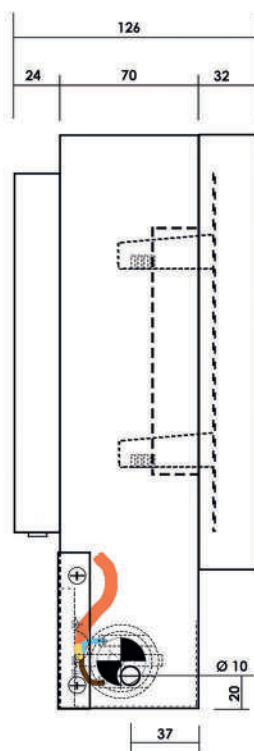

Open Air 007 - UnderCover Licht 250 x 250 mm

Rückansicht

Frontansicht

Seitenansicht

Open Air 007 - UnderCover Licht - Glasplatte weiß

Open Air 007 - UnderCover Licht benötigt zur Installation nur eine Steckdose und einen handelsüblichen Schuko-Stecker (nicht im Lieferumfang enthalten) für den Anschluss. 3m Silikon-Anschlusskabel, 3-adrig für 230V, Leuchtmittel 15W sind enthalten. Freier Querschnitt: 196 cm². Produkt zum Patent angemeldet.

Mögliche Frontplatten: Stahlplatte weiß, Putzträgerplatte oder Glasplatte weiß