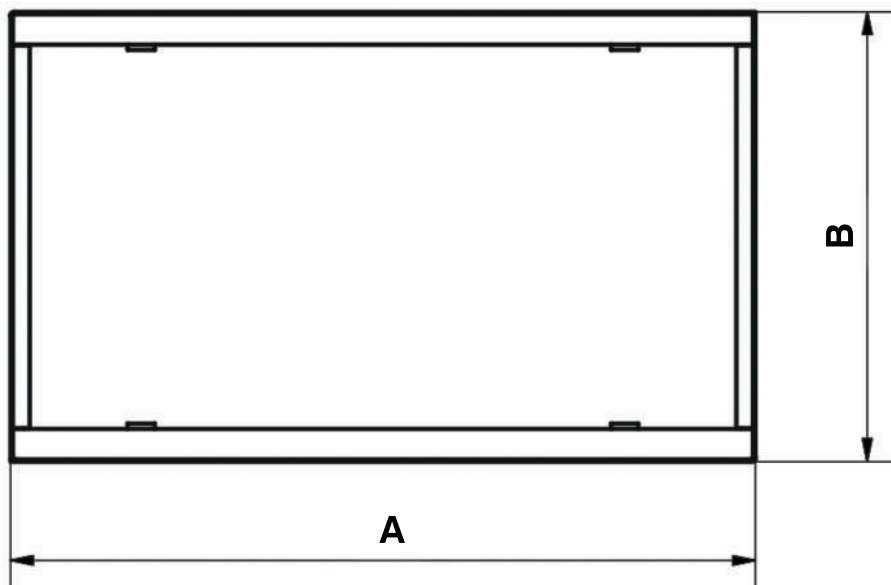

Datenblatt

Ventlab Putzbündiger Rahmen

Gitter Maße AxB (mm)	Gewicht (kg)	Maße Gitter (mm)		
		A	B	C
190x170	0.2	193	173	50
200x145	0.2	203	148	50
240x170	0.2	243	173	50
325x170	0.3	328	173	50
325x195	0.3	328	198	50
220x220	0.3	223	223	50
450x170	0.4	453	173	50
450x220	0.4	453	223	50
450x240	0.4	453	243	50

Die Rahmen sind in weiß oder schwarz pulverbeschichtet erhältlich.